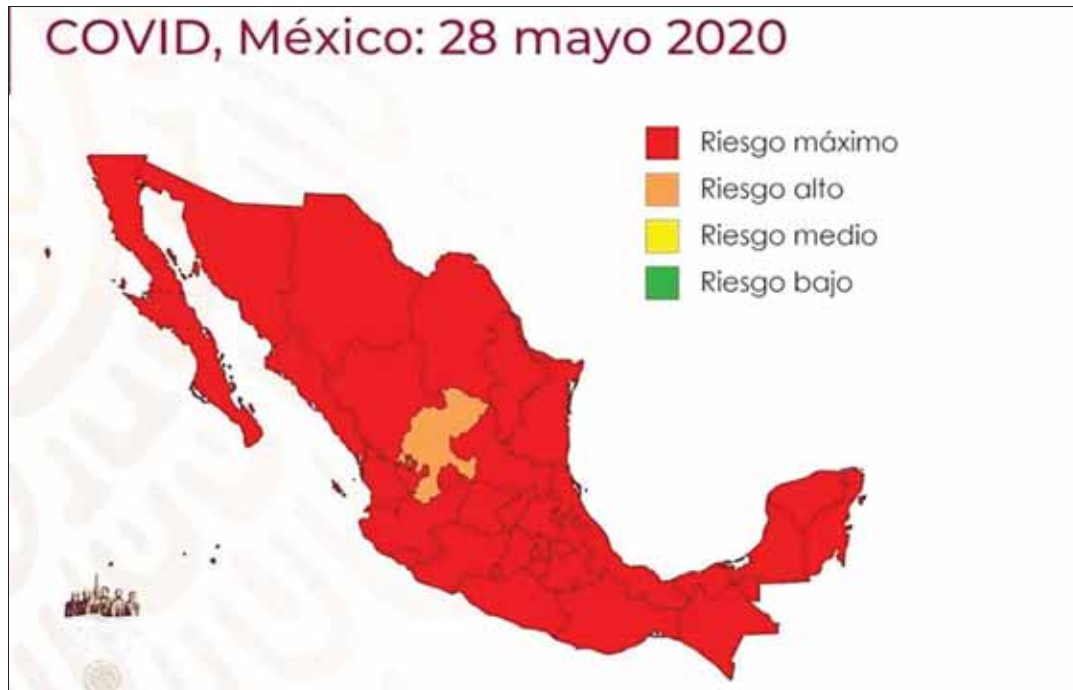

La Jornada

DIRECTORA GENERAL: CARMEN LIRA SAADE
DIRECTOR FUNDADOR: CARLOS PAYAN VELVER

SÁBADO 30 DE MAYO DE 2020 // CIUDAD DE MÉXICO // AÑO 36 // NÚMERO 12876 // Precio 10 pesos

Con semáforo rojo, el lunes empieza la “nueva normalidad”

▲ Mantener prácticamente todo el país —excepto Zacatecas— en máxima alerta epidemiológica “es deliberado para no arriesgarnos a ser permisivos en la primera etapa de desconfinamiento y tener la máxima seguridad sanitaria”, precisó Hugo López-Gatell, subsecretario de Salud.