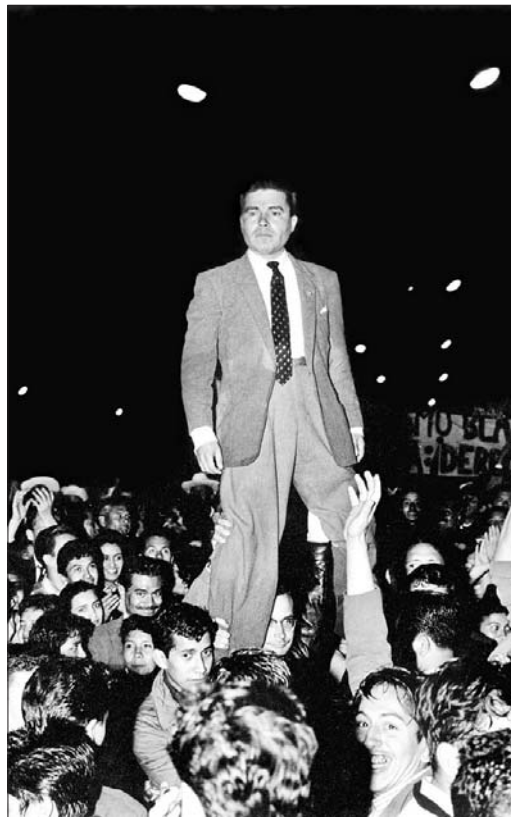

RAYUELA

Othón Salazar, a contracorriente del corrido del *Chante* Luna, que dice que “estos hombres no se dan, y cuando se dan, no se logran”.

La Jornada

SÁBADO 6 DE DICIEMBRE DE 2008

DIRECTORA GENERAL: CARMEN LIRA SAADE ■ DIRECTOR FUNDADOR: CARLOS PAYAN VELVER ■

■ Tensión debido a que la bancada en el Senado quitó a Espino inmueble prestado
A. BECERRIL Y R. E. VARGAS ■ 19

ROBO DEL SIGLO

Cuatro ladrones armados –dos disfrazados de mujer– perpetraron el jueves un asalto en la joyería Harry Winston, ubicada en París, a unos metros de Campos Eliseos. El botín fue de 85 millones de euros (unos mil 500 millones de pesos), por lo que se trata del robo más importante cometido en Francia ■ Foto Reuters

■ La congruencia marcó su vida, coinciden partidarios y SEP

Othón Salazar “nunca se dobló; otros se vendieron”

- Reconocimiento póstumo, pide la CNTE a autoridades
- Habrá homenajes al luchador social en DF y Guerrero
- Desean que sea recordado en su calidad de normalista

opinión

El predicador rojo

LUIS HERNÁNDEZ NAVARRO

12

El profesor Othón Salazar, quien falleció el jueves a los 84 años, fue despedido en la ciudad de Tiapa, Guerrero, con las notas de *La Internacional*. En la primera imagen, durante una de las movilizaciones que encabezó en la segunda mitad de los años 50. A la derecha, la vieja guardia comunista de la Montaña rinde homenaje al también luchador social, cuyos restos serán sepultados hoy en Alcozauca ■ Fotos Rodrigo Moya y *La Jornada*