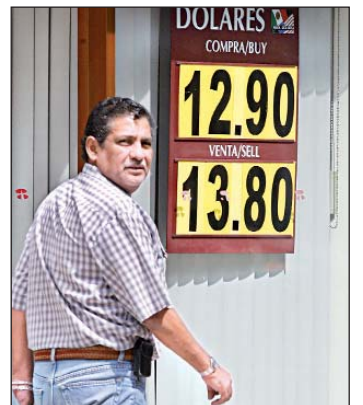

FABIOLA MARTÍNEZ ■ 15 y 16

■ Este mes se ha devaluado 25%

■ BMV pierde \$2.1 billones en un año

■ Resienten firmas baja en el consumo

■ OPEP acuerda reducir producción

■ Continúa el declive de *petroprecios*

G. LEÓN Y CORRESPONSALES ■ 10 y 11

opinión

Obama, ¿la diferencia?

HOWARD ZINN

28

PÁNICO

Bolsa de Frankfurt, Alemania; cotización en el aeropuerto de la ciudad de México, y mercado de Seúl, Corea del Sur ■ Fotos Reuters, María Luisa Severiano y Ap