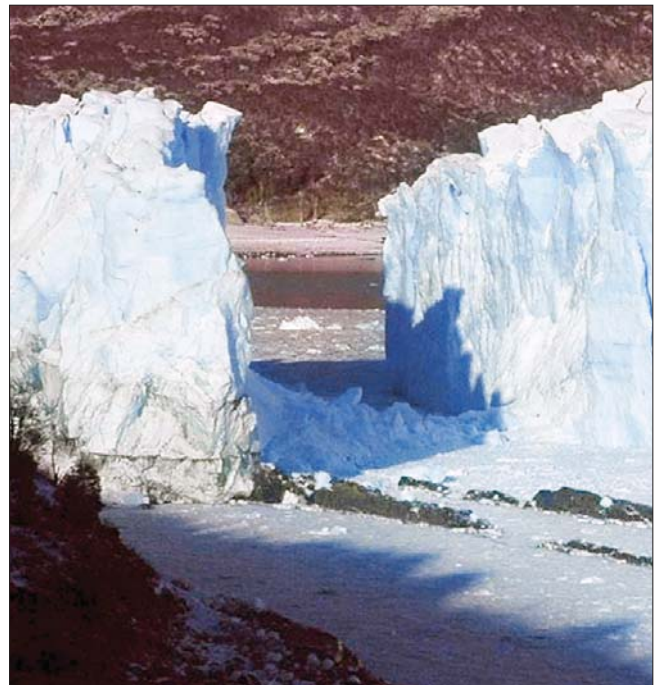

## COLAPSO EN GLACIAR ARGENTINO

Imágenes del glaciar Perito Moreno el 4 de julio (izquierda) y cinco días después, cuando se vino abajo el techo del famoso túnel de 60 metros de altura, cercano a la ciudad de El Calafate, provincia de Santa Cruz, en la Patagonia. La formación, conocida como "el gigante blanco", es una de las mayores atracciones turísticas de Argentina. El derrumbe es inusual porque ocurrió en

el invierno del hemisferio austral; las autoridades locales ya habían detectado varias fracturas desde el pasado viernes. La masa que se derrumbó equivale a 40 camiones repletos de hielo, dijeron especialistas, quienes descartaron que el fenómeno esté ligado al calentamiento global de la Tierra ■ Fotos Reuters